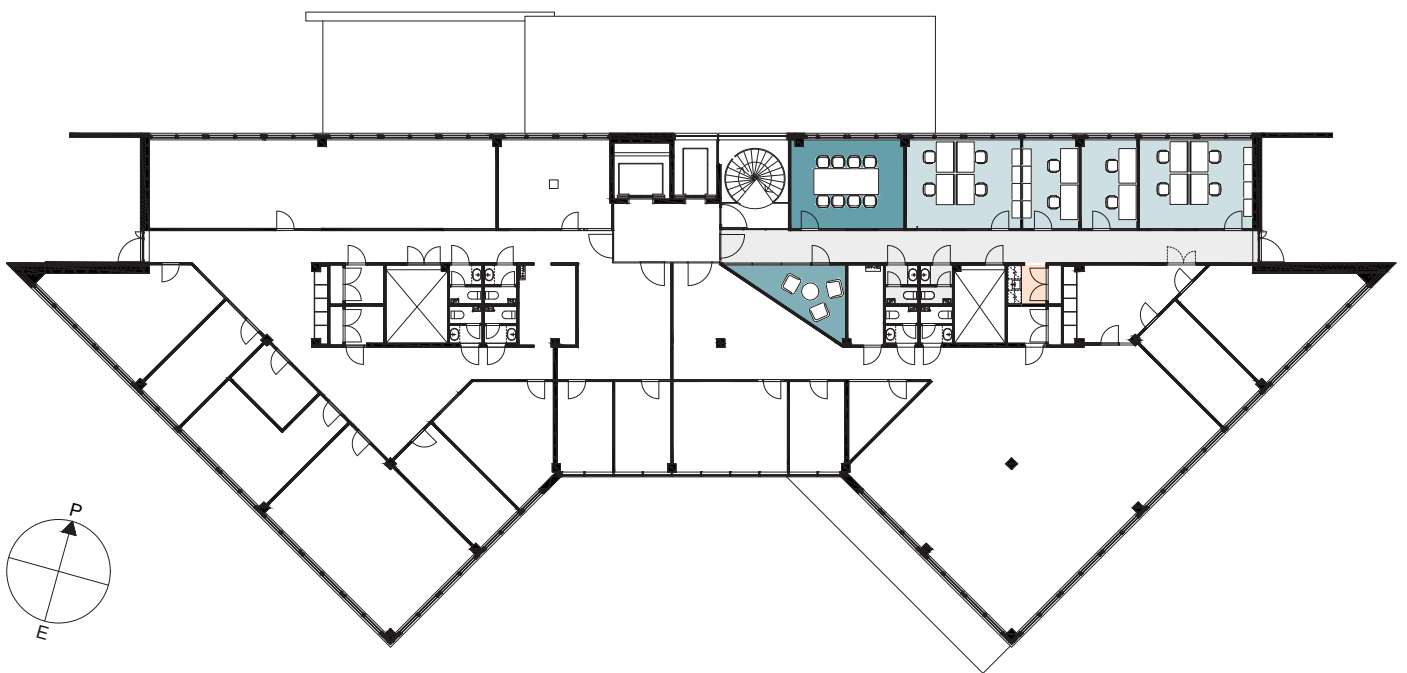

GATE8

TOIMISTO, 150 m²
Piano 12 A, 7.krs

Esimerkkisovitus
Työpisteet 12 kpl
Neuvottelutila 2 kpl
Keittiötila
WC 2 kpl

Mittakaava 1:350