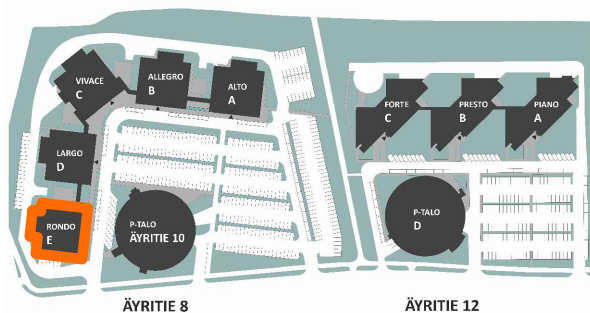

# GATE8

TOIMISTO, 829 m<sup>2</sup>

Äyritie 8 E, 5 krs

## Esimerkkisovitus

Työpisteet (47 kpl)

Neuvottelu (4 kpl)

Keittiö / Taukotila

WC (5 kpl)

Varasto / Serveritila / Siivouskomero

Mittakaava 1:218

4.10.2024