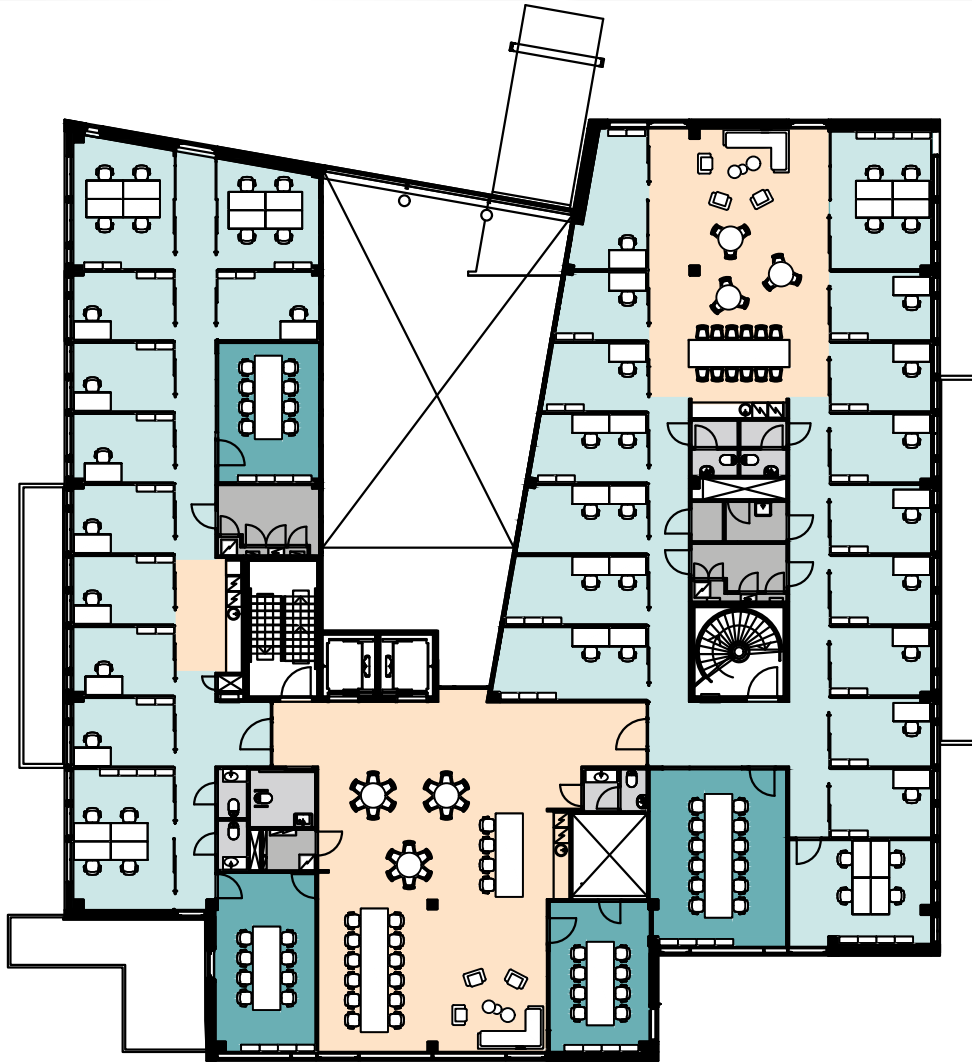

# GATE8

TOIMISTO, 829 m<sup>2</sup>

Äyritie 8 E, 5 krs

## Esimerkkisovitus

Työpisteet (47 kpl)

Neuvottelu (4 kpl)

Keittiö / Taukotila

WC (5 kpl)

Varasto / Serveritila / Siivouskomero

Mittakaava 1:218

4.10.2024