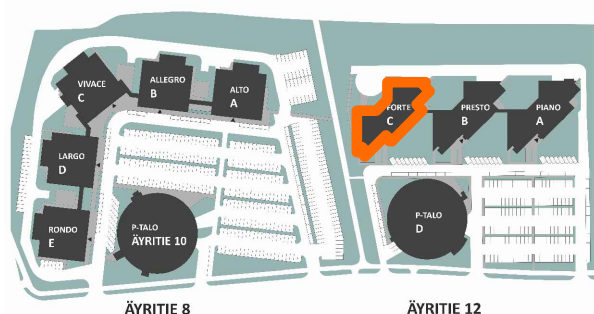

GATE8

TOIMISTO, 183 m²

Äyritie 12 C, 4 krs

Esimerkkisovitus

Työpisteet (14 kpl)

Neuvottelu (1 kpl)

Keittiö / Taukotila

WC (2 kpl)

Varasto / Serveritila / Siivouskomero

Mittakaava 1:258

4.10.2024