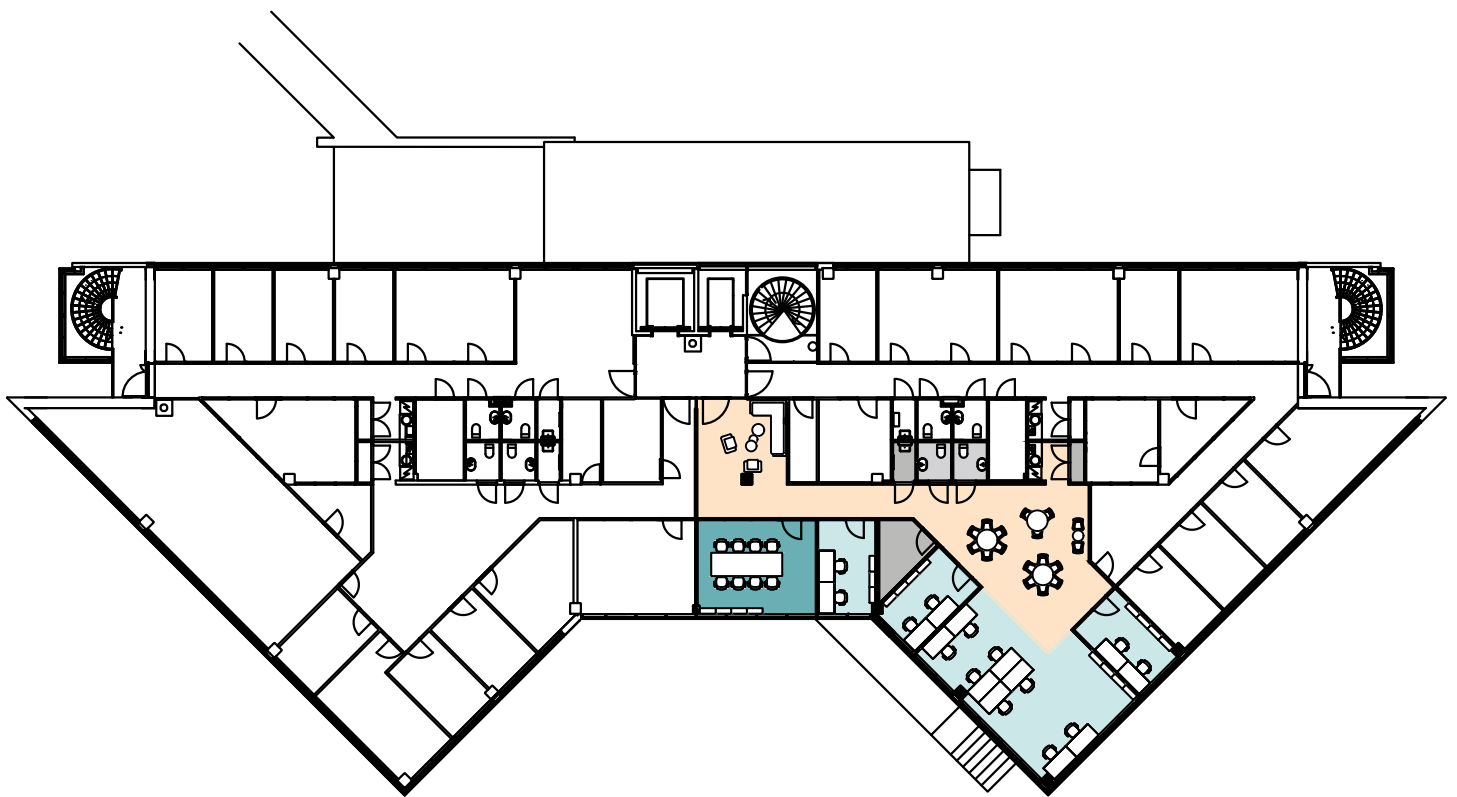

GATE8

TOIMISTO, 183 m²

Äyritie 12 C, 4 krs

Esimerkkisovitus

Työpisteet (14 kpl)

Neuvottelu (1 kpl)

Keittiö / Taukotila

WC (2 kpl)

Varasto / Serveritila / Siivouskomero

Mittakaava 1:258

4.10.2024