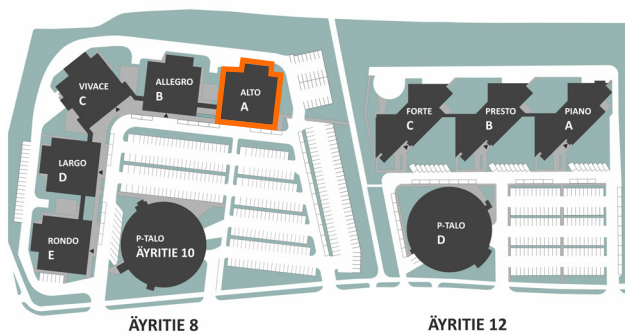

GATE8

TOIMISTO, 247 m²
Alto 8 A, 5.krs

Esimerkkisovitus
Työpisteet 10 kpl
Neuvottelutila
Keittiö / taukotila / lounge
WC 2 kpl
Varasto / tekn.tila / siivouskomero

Mittakaava 1:250